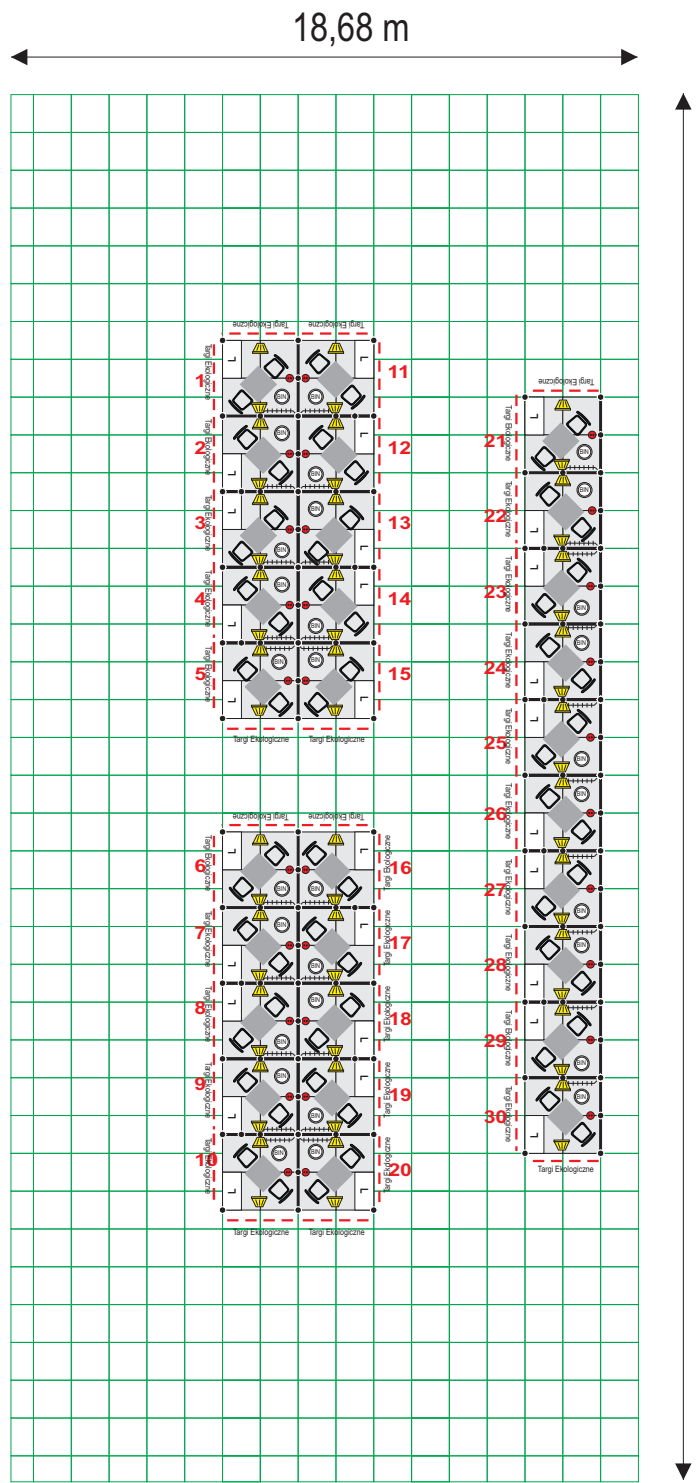

NAZWA FIRMY (WYSTAWCY) **Targi Ekologiczne**
COMPANY NAME

ILOŚĆ M² **120 m²** ILOŚĆ RODZAJ STOISKA **30x (2mx2m)** RODZAJ STOISKA
SQ.M QUANTITY STAND TYPE

NAZWA TARGÓW **Gimnazjum im. Czesława Miłosza w Topoli Królewskiej 99-100 Łęczyca, Topola Królewska 66**
EXHIBITION NAME

MIEJSCE TARGÓW **Topola Królewska** TERMIN TARGÓW **6 listopada 2010**
EXHIBITION LOCATION EXHIBITION DATE

BIURO ORGANIZACYJNO-PROJEKTOWE,
WARSZAWSKIE CENTRUM EXPO XXI,
UL. PRADZYŃSKIEGO 12/14, POK. H21-1/27,
01-222 WARSZAWA, TEL. +48 22 456 71 51,
TEL./FAX +48 22 456 71 53

montaż: 5 listopada 8:00-18:00
demontaż: 6 listopada 16:00 - 24:00

trybuny
trybuny

stelaż: octanorma biała
wykładzina szara 1209

LEGENDA

SYMBOL	DESCRIPTION
•	SLUPEK OCTANORMOSKI BIAŁY H= 2,5 M POLE 2,50 cm HIGH
—	WYPLENIEŃE ŚCIENNE BIAŁE H= 2,5 M WALL PANEL, 250 cm HIGH
x	SLUPEK MAXIMA LIGHT H= 3 M MAXIMA LIGHT POLE 300 cm HIGH
—	POPZRZĘCZKA MAXIMA LIGHT MAXIMA LIGHT BAR
□	KRZESŁO TAPICEROWANE SOFT CHAIR
□	KRZESŁO SKŁADANE PLASTIC CHAIR
□	FOTELIK ARMCHAIR
○	STÓŁ OKRĄGLY ŚR. 80 CM ROUND TABLE, Ø 80cm
■	STÓŁ KWADRATOWY 70 X 70 CM SQUARE TABLE, 75 cm x 75 cm
L	LADA H= 100 CM Z ZASUWANYM DRZWIČKAMI BAR COUNTER WITH SHELF AND LOCKABLE CUPBOARD
L	LADA H= 100 CM BAR COUNTER WITH SHELF, 100 cm HIGH
L	LADA LUKOWA, H= 100 CM BAR COUNTER WITH SHELF CURVED SECTION
SZ	SZAFKA STOJĄCA H= 70 CM Z ZASUW. DRZWI. CUPBOARD SHORT, 70 cm HIGH
SZW	SZAFKA WISZĄCA H= 70 CM Z ZASUW. DRZWI. HANGING LOCKABLE CUPBOARD, 70 HIGH
T+Z	TERMA + ZLEWOZMYWAK SINK + BOILER
R	REGAL H= 250 CM - 3 PÓLKI 3-SHELF UNIT, 250 cm HIGH
P+70	PODEST H= 70 CM PODIUM, 100 cm x 50 cm x 70 cm
P+70	PODEST ŁUKOWY H= 70 CM CURVED PODIUM, 100 cm x 100 cm x 70 cm
W	WITRYNA H= 250 CM - 2 PÓLKI SZKLANE SHOWCASE TALL WITH LIGHTING
G+100	GABLOTA, H= 100 CM SHOWCASE SHORT
G+100	GABLOTA TRÓJKĄTNA, H= 100 CM TRIANGLE SHOWCASE SHORT, 100 cm HIGH
LODÓWKA	FRIDGE
•	GNIAZDO ELEKTRYCZNE 220V/10A PLUG SOCKET, 220 V/10A
• 24h	GNIAZDO ELEKTRYCZNE 220V/10A, 24 GODZINNE PLUG SOCKET, 220 V/10A - 24h
DRZWI	DRZWI HARMONJKOWE FOLDING DOOR
FRYZ	FRYZ H=40 cm FASCIA PANEL
---	LOGO FASCIA PANEL WITH COMPANY LOGO
DRZWI PEŁNE	DRZWI PEŁNE HINGED DOOR
KOTARA	KOTARA CURTAIN
♦	PUNKT ŚWIETLNY W RASTRZE SPOT LIGHT FOR CEILING PANEL
♦	PUNKT ŚWIETLNY REFLEKTOR SPOTLIGHT, 100 W
♦	HALOGEN 150 W SPOTLIGHT, HALOGEN 150 W
WIESZAK	WIESZAK CLOTHES RACK
RASTER SUFITOWY	RASTER SUFITOWY CEILING PANEL, 100 cm x 100 cm
2szt.	KIESZEŃ NA PROSPEKTY LITERATURE HOLDER, HANGING
HOCKER	HOCKER BAR STOOL
PÓLKA PRZYŚCIENNA	PÓLKA PRZYŚCIENNA 25CM X 100CM - 4SZT. SHELF ON WALL
B	STÓŁ BAROWY. BAR STOOL
STRUKTURA	STRUKTURA SPECIAL CEILING STRUCTURE FOR HALOGENS
FRYZ NAKŁADANY MDF	FRYZ NAKŁADANY MDF SPECIAL FASCIA PANEL (WHITE MDF BOARD)
PÓLKA METALOWA	PÓLKA METALOWA POCHYLA NA KSIĄŻKI BOOK SHELF ON WALL
KOSZ NA ŚMIECI	KOSZ NA ŚMIECI RECYCLE BIN